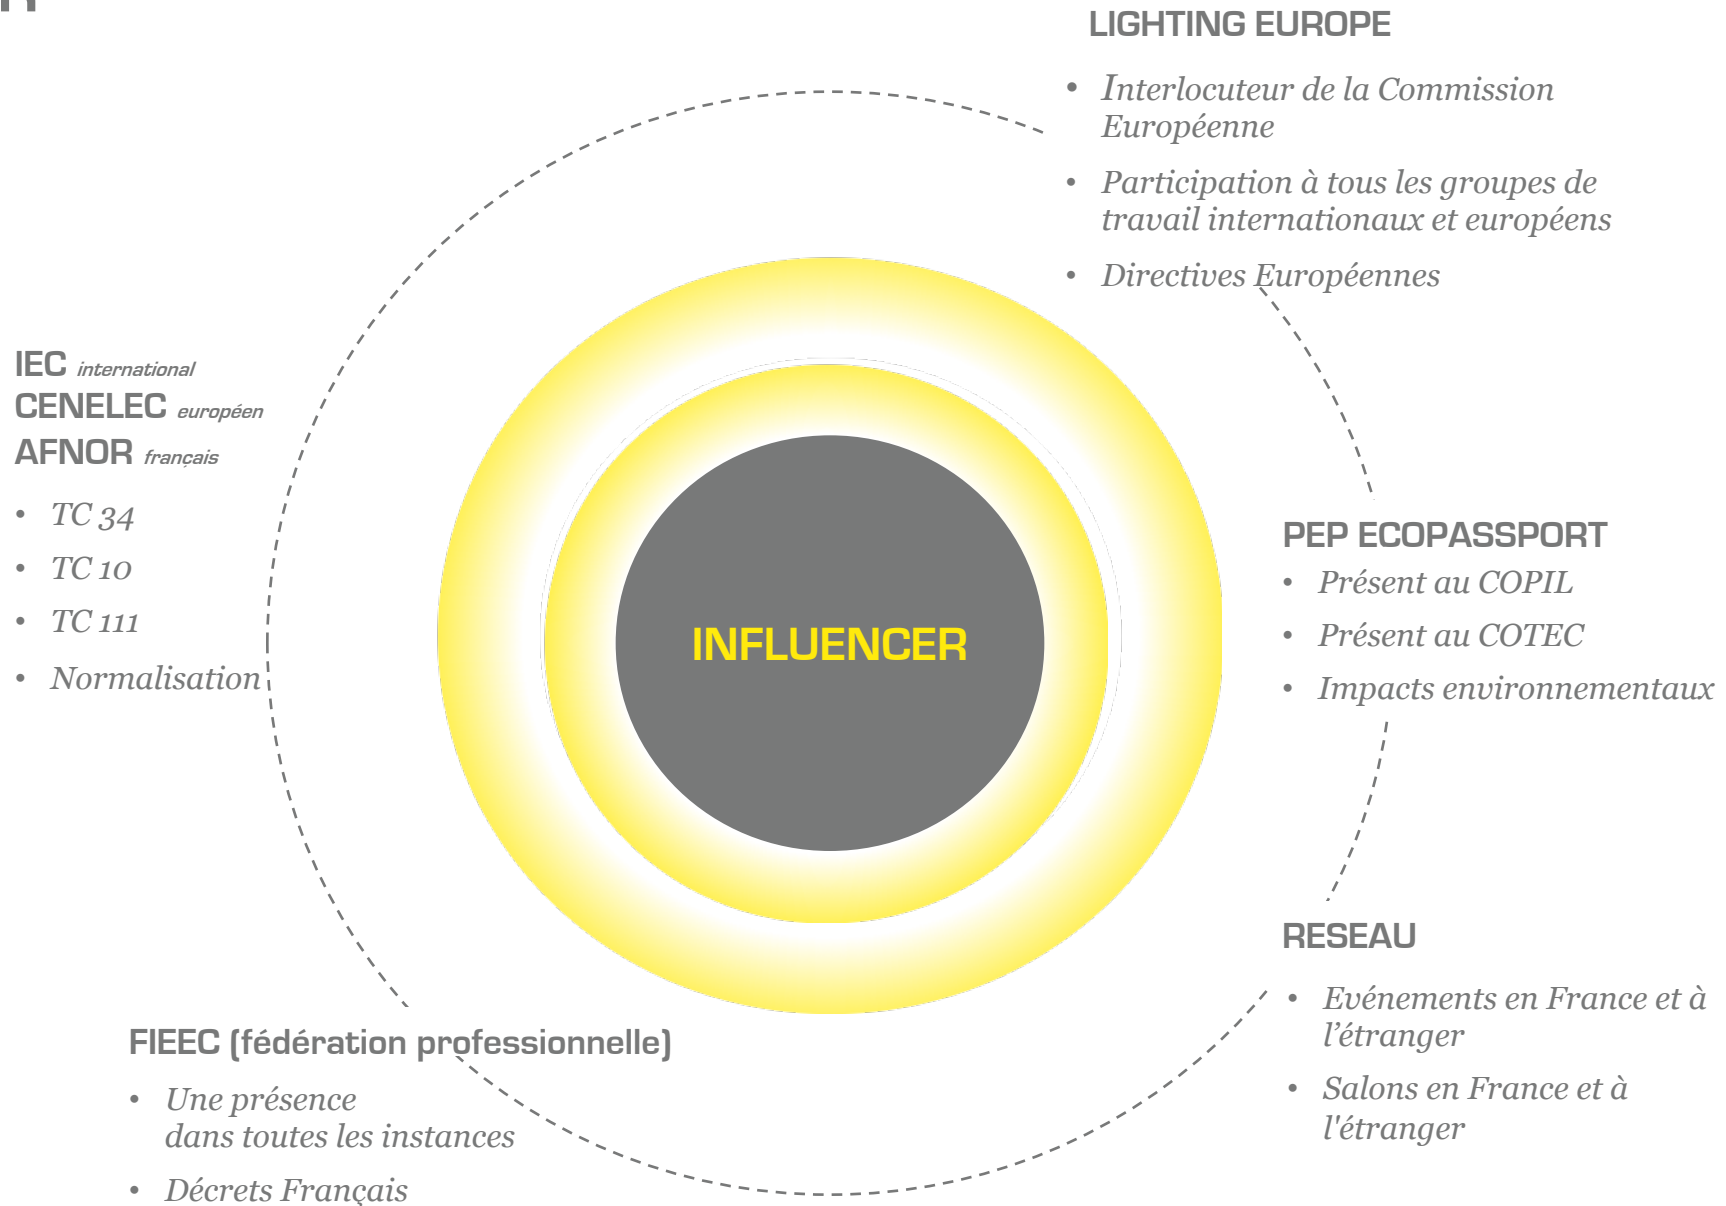

NOS ADHÉRENTS

LEDIT
YAKI

CÉLINE WRIGHT

PARIS

XanLite

3

NOS MISSIONS

Un accompagnement collectif et individuel de nos adhérents

- *Influencer*
- *Accompagner*
- *Former*
- *Anticiper*

Un laboratoire d'essais photométriques accrédité et une plateforme de R&D sur les luminaires LED

2013

*Le GIL décide d'investir dans la création d'un Centre Technique assurant les fonctions de **laboratoire de mesures** et d'essais ainsi que de **centre de Recherche et Développement***